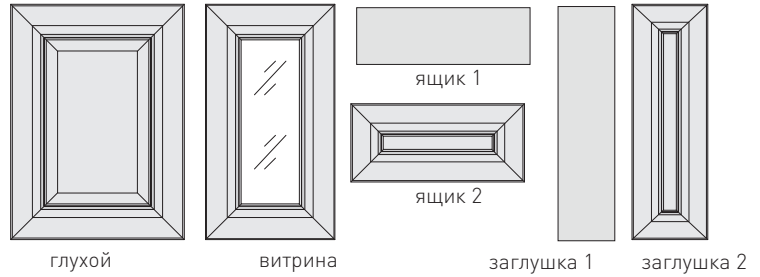

## СОСТАВ КОЛЛЕКЦИИ

фасад

ящик 1, заглушка 1

ящик 2, заглушка 2

Размеры прямых фасадов, мм						
	глухой	ящик 1	ящик 2	заглушка 1	заглушка 2	витрина
высота	278..1320	110..175	176..277	110..1320	176..1320	296..1320
ширина	278..1200	110..1200	176..1200	110..175	176..277	296..596