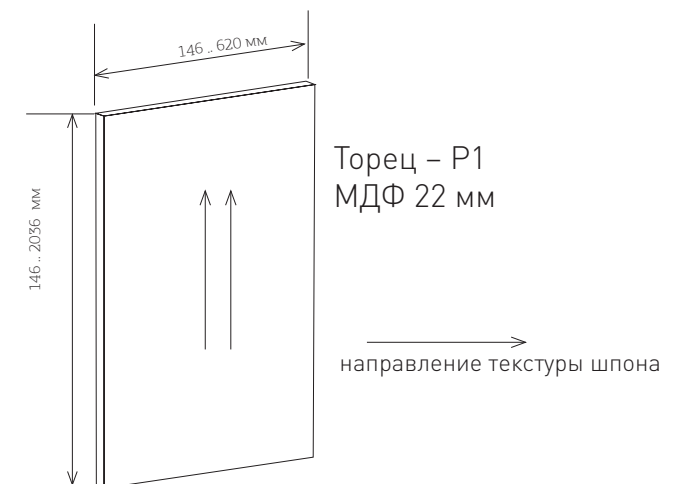

МДФ облицованный шпоном дуба или клена.
отделка: тонировка ваниль с 2-х сторон

МДФ облицованный шпоном дуба или клена
отделка: матовая краска с 2-х сторон