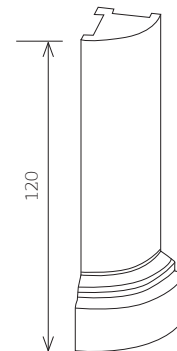

## СОЕДИНИТЕЛИ ЦОКОЛЯ

Соединитель цоколя прямой

120x40 мм

Соединитель цоколя внутренний

120x30 мм

Соединитель цоколя внешний

120x55 мм

материал: полиуретан  
отделка: матовая краска