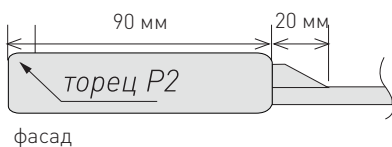

НОРД

массив 22 мм

материал: дуб, клен

СОСТАВ КОЛЛЕКЦИИ

Размеры прямых фасадов, мм						
	глухой	ящик 1	ящик 2	заклушка 1	заклушка 2	витрина
высота	246-1320	110-136	137-245	246-1320		296-1320
ширина	246-1200			110-136	137-245	296-596

1. Рамка: массив дуб
филленка: МДФ, облицованная шпоном дуб
Отделка: матовая краска

2. Рамка: массив клена
филленка: МДФ, облицованная шпоном клена
отделка: матовая краска

НЕВАДА

массив 22 мм

материал: дуб, клен

СОСТАВ КОЛЛЕКЦИИ

Размеры прямых фасадов, мм						
	глухой	ящик 1	ящик 2	заклушка 1	заклушка 2	витрина
высота	246-1320	110-136	137-245	246-1320		296-1320
ширина	246-1200			110-136	137-245	296-596

1. Рамка: массив дуб
филленка: МДФ, облицованная шпоном дуб
Отделка: матовая краска

2. Рамка: массив клена
филленка: МДФ, облицованная шпоном клена
отделка: матовая краска