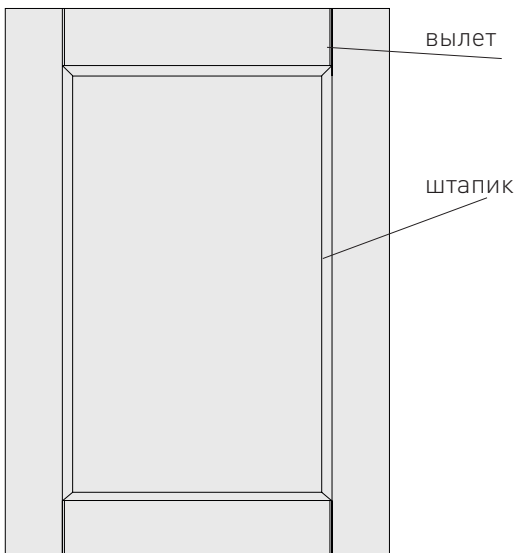

НОРМАНДИЯ

массив 22 мм

материал: дуб, клен