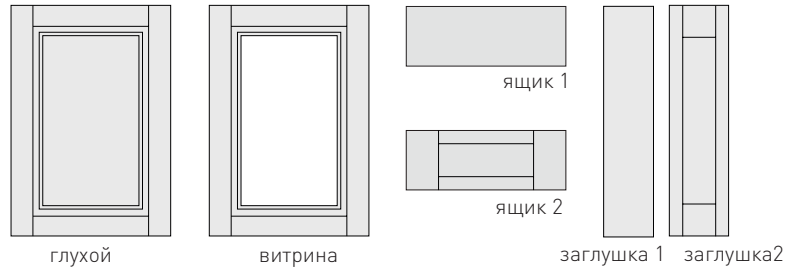

МАНЧЕСТЕР

массив 22 мм

материал: дуб, клен

СОСТАВ КОЛЛЕКЦИИ

Размеры прямых фасадов, мм						
	глухой	ящик 1	ящик 2	заклушка 1	заклушка 2	витрина
высота	246-1320	110-136	137-245	246-1320		296-1320
ширина	246-1200			110-136	137-245	296-596

1. Рамка: массив дуб
филенка: МДФ, облицованная шпоном дуб
Отделка: матовая краска

2. Рамка: массив клена
филенка: МДФ, облицованная шпоном клена
отделка: матовая краска