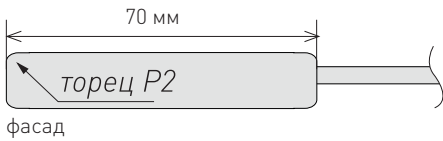

ЛЖЕВЫБОРКА

массив 22 мм

материал: дуб, клен

СОСТАВ КОЛЛЕКЦИИ

Размеры прямых фасадов, мм				
	глухой	ящик	заглушка	витрина
высота	246-1320	110-245	246-1320	296-1320
ширина	246-1200		110-245	296-596

1. Рамка: массив дуб
филенка: МДФ, облицованная шпоном дуб
Отделка: матовая краска

2. Рамка: массив клена
филенка: МДФ, облицованная шпоном клена
отделка: матовая краска

НОРМАНДИЯ

массив 22 мм

материал: дуб, клен

СОСТАВ КОЛЛЕКЦИИ

Размеры прямых фасадов, мм						
	глухой	ящик 1	ящик 2	заглушка 1	заглушка 2	витрина
высота	246-1320	110-136	137 - 245	246-1320		296-1320
ширина	246-1200			110-136	137-245	296-596

1. Рамка: массив дуб
филенка: МДФ, облицованная шпоном дуб
Отделка: матовая краска

2. Рамка: массив бука
филенка: МДФ, облицованная шпоном бука
отделка: матовая краска