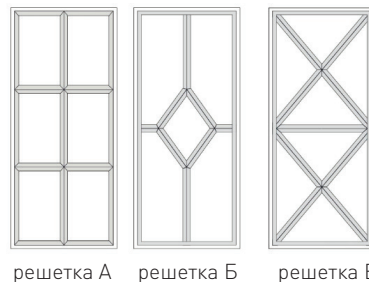

Виды решеток

Размеры решеток, мм		
	396	446
716	+	+
956	+	+

решетка А решетка Б решетка В

ФРОНТЕРА

массив 22мм

материал: дуб, клен

СОСТАВ КОЛЛЕКЦИИ