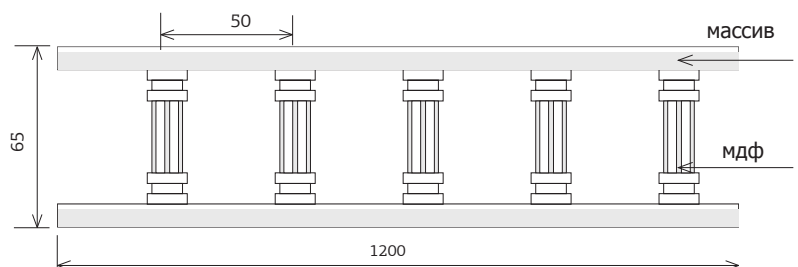

БАЛЮСТРАДА

Балюстрада-2, 1200x65мм, шаг 50мм, мдф

отделка: матовая краска
возможно коричневое устарение

БУТЫЛОЧНИЦА

200..2000x50мм,