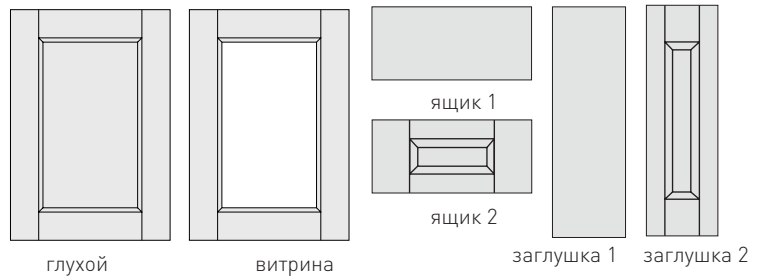

НОРД

массив 22 мм

материал: дуб, клен

СОСТАВ КОЛЛЕКЦИИ

Размеры прямых фасадов, мм						
	глухой	ящик 1	ящик 2	заклушка 1	заклушка 2	витрина
высота	246-1320	110-136	137-245	246-1320		296-1320
ширина	246-1200			110-136	137-245	296-596

1. Рамка: массив дуб
филленка: МДФ, облицованная шпоном дуб
Отделка: матовая краска

2. Рамка: массив клена
филленка: МДФ, облицованная шпоном клена
отделка: матовая краска