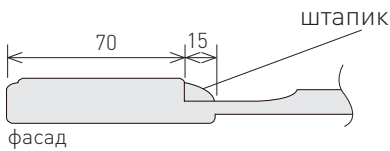

ПРОВАНС

массив 22 мм

материал: дуб, клен

СОСТАВ КОЛЛЕКЦИИ

штапик

штапик

вылет

Размеры прямых фасадов, мм						
	глухой	ящик 1	ящик 2	заглушка 1	заглушка 2	витрина
высота	246-1320	110-199	200-245	246-1320		296-1320
ширина	246-1200			110-199	200-245	296-596

1. Рамка: массив дуб
филенка: МДФ, облицованная шпоном дуб
Отделка: матовая краска

2. Рамка: массив клена
филенка: МДФ, облицованная шпоном клена
отделка: матовая краска

фасад

МИЛАН

массив 22 мм

материал: дуб, клен

СОСТАВ КОЛЛЕКЦИИ

вылет

штапик

30

Размеры прямых фасадов, мм						
	глухой	ящик 1	ящик 2	заглушка 1	заглушка 2	витрина
высота	246-1320	110-136	137-245	246-1320		296-1320
ширина	246-1200			110-136	137-245	296-596

1. Рамка: массив дуб
филенка: МДФ, облицованная шпоном дуба,
отделка: матовая краска
эффект: коричневое устарение по умолчанию

2. Рамка: массив клена
филенка: МДФ, облицованная шпоном клена
отделка: матовая краска
эффект: коричневое устарение по умолчанию