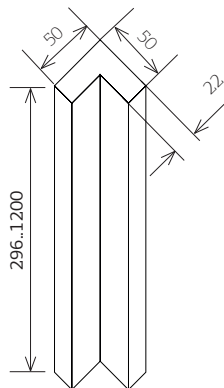

УГЛОВАЯ БЛЕНДА

массив дуба или клена
отделка 1: тонировка ваниль, коричневое устарение
отделка 2: матовая краска, коричневое устарение
отделка 3: матовая краска, без патинирования