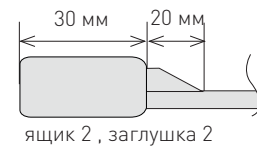

НОРД

массив 22 мм

материал: дуб, клен

СОСТАВ КОЛЛЕКЦИИ

Размеры прямых фасадов, мм						
	глухой	ящик 1	ящик 2	заклушка 1	заклушка 2	витрина
высота	246-1320	110-136	137-245	246-1320		296-1320
ширина	246-1200			110-136	137-245	296-596

1. Рамка: массив дуб
филленка: МДФ, облицованная шпоном дуб
Отделка: матовая краска

2. Рамка: массив клена
филленка: МДФ, облицованная шпоном клена
отделка: матовая краска

НЕВАДА

массив 22 мм

материал: дуб, клен

СОСТАВ КОЛЛЕКЦИИ

Размеры прямых фасадов, мм						
	глухой	ящик 1	ящик 2	заклушка 1	заклушка 2	витрина
высота	246-1320	110-136	137-245	246-1320		296-1320
ширина	246-1200			110-136	137-245	296-596

1. Рамка: массив дуб
филленка: МДФ, облицованная шпоном дуб
Отделка: матовая краска

2. Рамка: массив клена
филленка: МДФ, облицованная шпоном клена
отделка: матовая краска