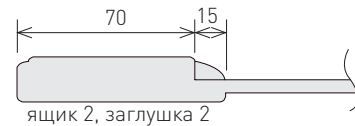

ящик 2, заглушка 2

МИЛАН

массив 22 мм

материал: дуб, клен

СОСТАВ КОЛЛЕКЦИИ