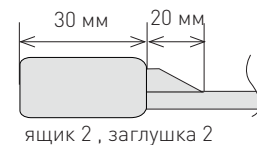

НОРД

массив 22 мм

материал: дуб, клен

СОСТАВ КОЛЛЕКЦИИ

Размеры прямых фасадов, мм						
	глухой	ящик 1	ящик 2	заклушка 1	заклушка 2	витрина
высота	246-1320	110-136	137-245	246-1320		296-1320
ширина	246-1200			110-136	137-245	296-596

1. Рамка: массив дуб
филленка: МДФ, облицованная шпоном дуб
Отделка: матовая краска

2. Рамка: массив клена
филленка: МДФ, облицованная шпоном клена
отделка: матовая краска

НЕВАДА

массив 22 мм

материал: дуб, клен

СОСТАВ КОЛЛЕКЦИИ

Размеры прямых фасадов, мм						
	глухой	ящик 1	ящик 2	заклушка 1	заклушка 2	витрина
высота	246-1320	110-136	137-245	246-1320		296-1320
ширина	246-1200			110-136	137-245	296-596

1. Рамка: массив дуб
филленка: МДФ, облицованная шпоном дуб
Отделка: матовая краска

2. Рамка: массив клена
филленка: МДФ, облицованная шпоном клена
отделка: матовая краска