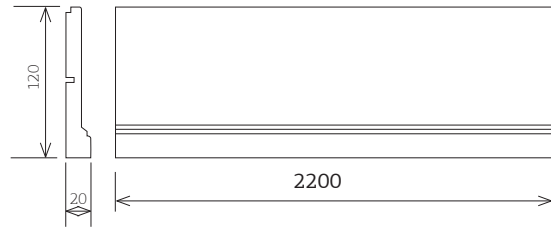

## ЦОКОЛЬНАЯ СИСТЕМА

Цоколь Кантри

размер 2200 x 120мм, мдф 16 мм

МДФ облицованный шпоном дуб или клена  
отделка: матовая краска  
обратная сторона: ламинат белый

Цоколь декоративный

размер: 2200 x 120 мм