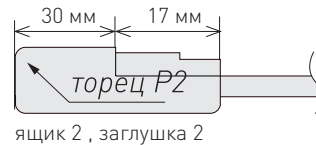

МАНЧЕСТЕР

массив 22 мм

материал: дуб, клен

СОСТАВ КОЛЛЕКЦИИ

Размеры прямых фасадов, мм						
	глухой	ящик 1	ящик 2	заклушка 1	заклушка 2	витрина
высота	246-1320	110-136	137-245	246-1320		296-1320
ширина	246-1200			110-136	137-245	296-596

1. Рамка: массив дуб
филенка: МДФ, облицованная шпоном дуб
Отделка: матовая краска

2. Рамка: массив клена
филенка: МДФ, облицованная шпоном клена
отделка: матовая краска

ПОРТОФИНО

массив 22 мм

материал: дуб, клен

СОСТАВ КОЛЛЕКЦИИ

Размеры прямых фасадов, мм				
	глухой	ящик	заклушка	витрина
высота	137-1320	110-136	296-1320	296-1320
ширина	165-1200		100-164	296-596

1. Рамка: массив дуб
филенка: МДФ, облицованная шпоном дуб
Отделка: матовая краска

2. Рамка: массив клена
филенка: МДФ, облицованная шпоном клена
отделка: матовая краска