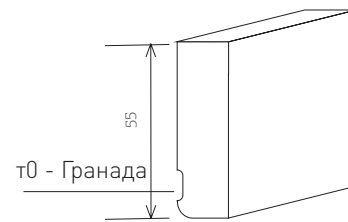

t0 - Гранада