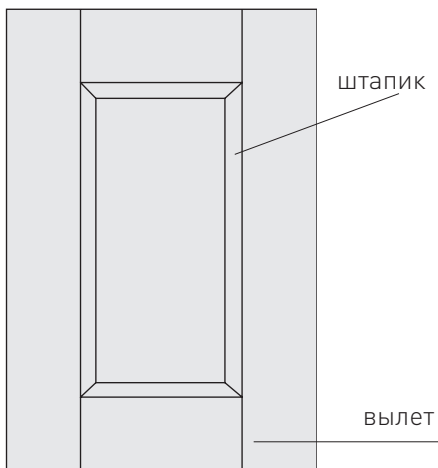

СОСТАВ КОЛЛЕКЦИИ

Размеры прямых фасадов, мм						
	глухой	ящик 1	ящик 2	заклушка 1	заклушка 2	витрина
высота	246-1320	110-136	137-245	246-1320		296-1320
ширина	246-1200			110-136	137-245	296-596

1. Рамка: массив дуб
филленка: МДФ, облицованная шпоном дуб
Отделка: матовая краска

2. Рамка: массив клена
филленка: МДФ, облицованная шпоном клена
отделка: матовая краска