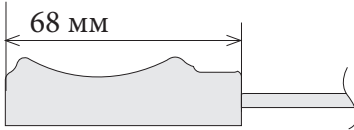

## СОСТАВ КОЛЛЕКЦИИ

фасад

ящик 1, заглушка 1

ящик 2, заглушка 2

Размеры прямых фасадов, мм						
	глухой	ящик 1	ящик 2	заглушка 1	заглушка 2	витрина
высота	278..1320	110..175	176..277	110..1320	176..1320	296..1320
ширина	278..1200	110..1200	176..1200	110..175	176..277	296..596