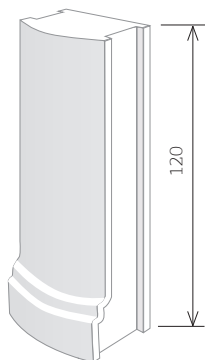

СОЕДИНИТЕЛИ ЦОКОЛЯ

Соединитель цоколя прямой

120x40 мм