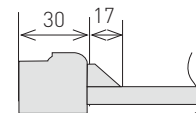

ящик 2, заглушка 2