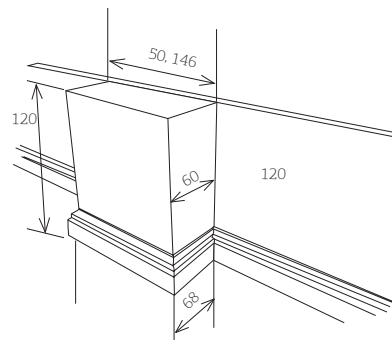

ЦОКОЛЬНАЯ СИСТЕМА

размер 2200 x 120мм, мдф 16 мм

МДФ облицованный шпоном дуб или клена
отделка: матовая краска
обратная сторона: ламинат белый

размер: 2200 x 120 мм

МДФ облицованный шпоном дуба или клена
отделка 1: тонировка ваниль, коричневое устарение
отделка 2: матовая краска, коричневое устарение
отделка 3: матовая краска, без патинирования
обратная сторона: сырец

НОЖКА ЦОКОЛЯ

МДФ облицованный шпоном дуба или клена
отделка 1: тонировка ваниль, коричневое устарение
отделка 2: матовая краска, коричневое устарение
отделка 3: матовая краска, без патинирования
обратная сторона: сырец

СОЕДИНИТЕЛИ ЦОКОЛЯ

120x40 мм

Соединитель цоколя внутренний

120x30 мм

120x55 мм

материал: полиуретан
отделка: матовая краска