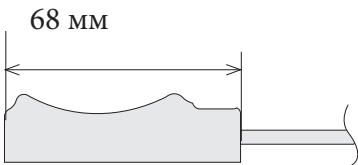

СЕВИЛЬЯ

массив 22 мм

материал: дуб, клен