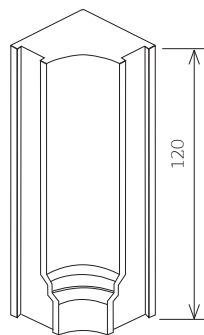

Соединитель цоколя внутренний

120x30 мм