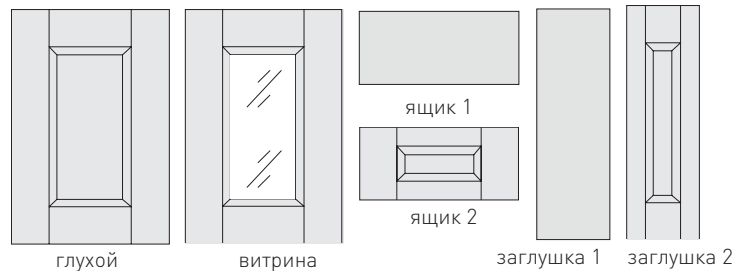

СОСТАВ КОЛЛЕКЦИИ

Размеры прямых фасадов, мм						
	глухой	ящик 1	ящик 2	заклушка 1	заклушка 2	витрина
высота	246-1320	110-136	137-245	246-1320		296-1320
ширина	246-1200			110-136	137-245	296-596

1. Рамка: массив дуб
филленка: МДФ, облицованная шпоном дуб
Отделка: матовая краска

2. Рамка: массив клена
филленка: МДФ, облицованная шпоном клена
отделка: матовая краска