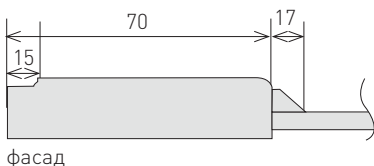

ПРОВАНС

массив 22 мм

материал: дуб, клен

СОСТАВ КОЛЛЕКЦИИ

штапик

штапик

вылет

Размеры прямых фасадов, мм						
	глухой	ящик 1	ящик 2	заглушка 1	заглушка 2	витрина
высота	246-1320	110-199	200-245	246-1320		296-1320
ширина	246-1200			110-199	200-245	296-596

1. Рамка: массив дуб
филенка: МДФ, облицованная шпоном дуб
Отделка: матовая краска

2. Рамка: массив клена
филенка: МДФ, облицованная шпоном клена
отделка: матовая краска

МИЛАН

массив 22 мм

материал: дуб, клен

СОСТАВ КОЛЛЕКЦИИ

вылет

штапик

30

Размеры прямых фасадов, мм						
	глухой	ящик 1	ящик 2	заглушка 1	заглушка 2	витрина
высота	246-1320	110-136	137-245	246-1320		296-1320
ширина	246-1200			110-136	137-245	296-596

1. Рамка: массив дуб
филенка: МДФ, облицованная шпоном дуба,
отделка: матовая краска
эффект: коричневое устарение по умолчанию

2. Рамка: массив клена
филенка: МДФ, облицованная шпоном клена
отделка: матовая краска
эффект: коричневое устарение по умолчанию

фасад