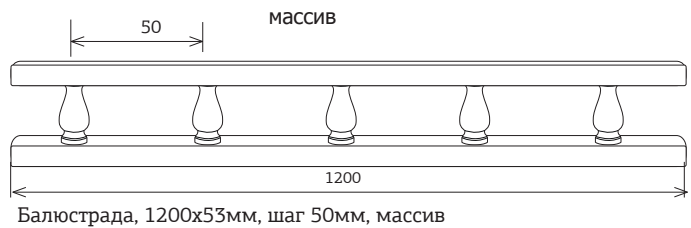

БАЛЮСТРАДА

Балюстрада-2, 1200x65мм, шаг 50мм, мдф

отделка: матовая краска
возможно коричневое устарение

БУТЫЛОЧНИЦА

200..2000x50мм,