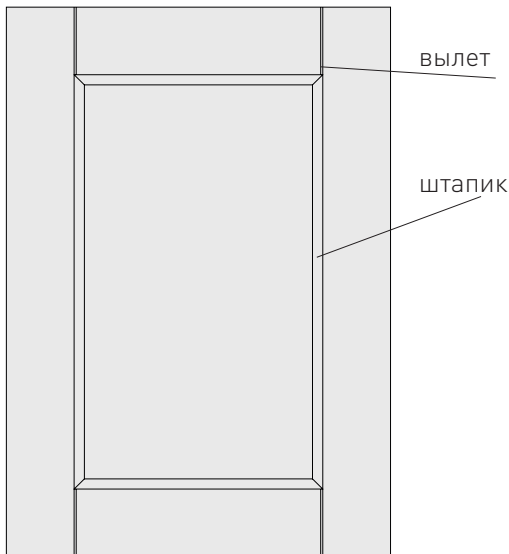

НОРД

массив 22 мм

материал: дуб, клен

СОСТАВ КОЛЛЕКЦИИ

Размеры прямых фасадов, мм						
	глухой	ящик 1	ящик 2	заклушка 1	заклушка 2	витрина
высота	246-1320	110-136	137-245	246-1320		296-1320
ширина	246-1200			110-136	137-245	296-596

1. Рамка: массив дуб
филленка: МДФ, облицованная шпоном дуб
Отделка: матовая краска

2. Рамка: массив клена
филленка: МДФ, облицованная шпоном клена
отделка: матовая краска