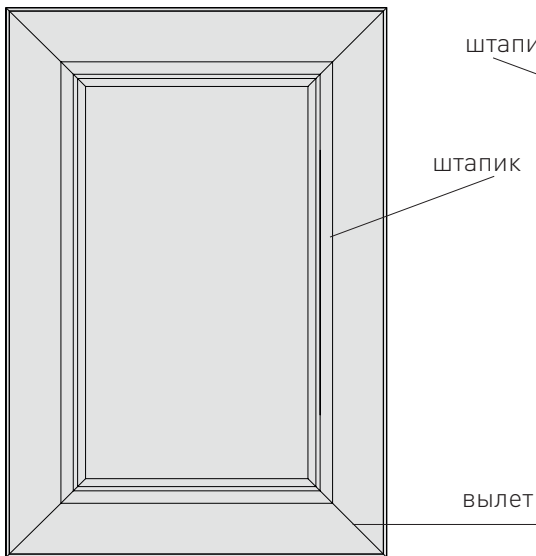

ПРОВАНС

массив 22 мм

материал: дуб, клен

СОСТАВ КОЛЛЕКЦИИ

штапик

штапик

вылет

Размеры прямых фасадов, мм						
	глухой	ящик 1	ящик 2	заглушка 1	заглушка 2	витрина
высота	246-1320	110-199	200-245	246-1320		296-1320
ширина	246-1200			110-199	200-245	296-596

1. Рамка: массив дуб
филенка: МДФ, облицованная шпоном дуб
Отделка: матовая краска

2. Рамка: массив клена
филенка: МДФ, облицованная шпоном клена
отделка: матовая краска