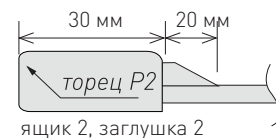

ЛЖЕВЫБОРКА

массив 22 мм

материал: дуб, клен

СОСТАВ КОЛЛЕКЦИИ

Размеры прямых фасадов, мм				
	глухой	ящик	заглушка	витрина
высота	246-1320	110-245	246-1320	296-1320
ширина	246-1200		110-245	296-596

1. Рамка: массив дуб
филенка: МДФ, облицованная шпоном дуб
Отделка: матовая краска

2. Рамка: массив клена
филенка: МДФ, облицованная шпоном клена
отделка: матовая краска

НОРМАНДИЯ

массив 22 мм

материал: дуб, клен

СОСТАВ КОЛЛЕКЦИИ

Размеры прямых фасадов, мм						
	глухой	ящик 1	ящик 2	заглушка 1	заглушка 2	витрина
высота	246-1320	110-136	137 - 245	246-1320		296-1320
ширина	246-1200			110-136	137-245	296-596

1. Рамка: массив дуб
филенка: МДФ, облицованная шпоном дуб
Отделка: матовая краска

2. Рамка: массив бука
филенка: МДФ, облицованная шпоном бука
отделка: матовая краска