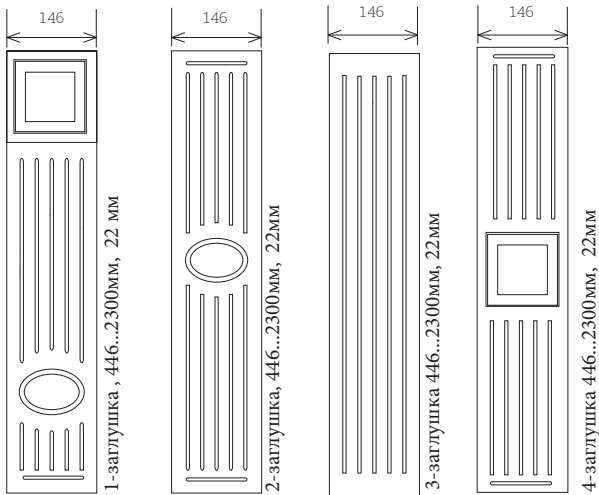

ЗАГЛУШКИ

Стандартные высоты, мм:
716, 956, 1316, 2036, 2160, 2276

МДФ облицованный шпоном дуба или клена
отделка 1: тонировка ваниль, коричневое устарение
отделка 2: матовая краска, коричневое устарение
отделка 3: матовая краска, без патинирования
обратная сторона: сырец