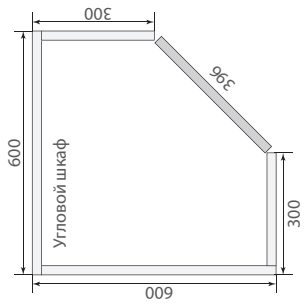

Схема расположения фасадов на кухне