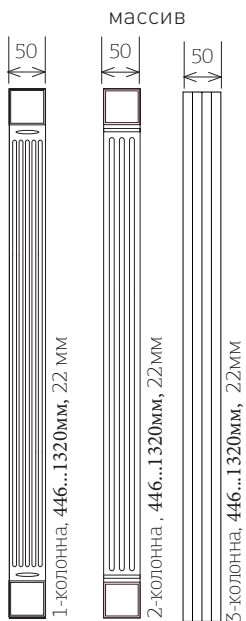

КОЛОННЫ

Стандартные высоты: 716, 956, 1316

массив дуба или клена
отделка 1: тонировка ваниль, коричневое устарение
отделка 2: матовая краска, коричневое устарение
отделка 3: матовая краска, без патинирования

ПАНЕЛЬ ФАСАДНАЯ (БОКОВИНА)

Варианты:

1. Боковина (ламинат), обратная сторона ламинат белый
2. Боковина (шпон), обратная сторона: крашенный шпон