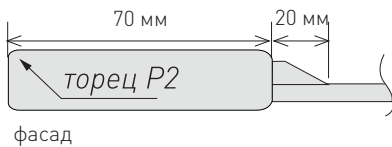

НОРД

массив 22 мм

материал: дуб, клен

СОСТАВ КОЛЛЕКЦИИ

Размеры прямых фасадов, мм						
	глухой	ящик 1	ящик 2	заклушка 1	заклушка 2	витрина
высота	246-1320	110-136	137-245	246-1320		296-1320
ширина	246-1200			110-136	137-245	296-596

1. Рамка: массив дуб
филленка: МДФ, облицованная шпоном дуб
Отделка: матовая краска

2. Рамка: массив клена
филленка: МДФ, облицованная шпоном клена
отделка: матовая краска

НЕВАДА

массив 22 мм

материал: дуб, клен

СОСТАВ КОЛЛЕКЦИИ

Размеры прямых фасадов, мм						
	глухой	ящик 1	ящик 2	заклушка 1	заклушка 2	витрина
высота	246-1320	110-136	137-245	246-1320		296-1320
ширина	246-1200			110-136	137-245	296-596

1. Рамка: массив дуб
филленка: МДФ, облицованная шпоном дуб
Отделка: матовая краска

2. Рамка: массив клена
филленка: МДФ, облицованная шпоном клена
отделка: матовая краска