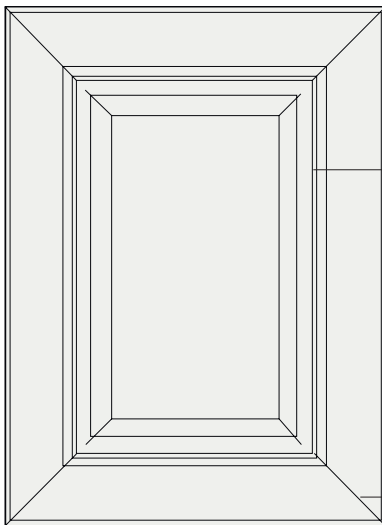

штапик
тиснение Т10

вылет