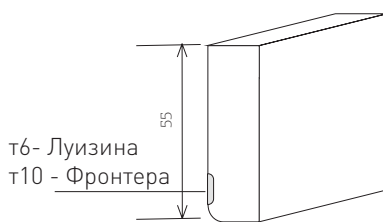

## ПЛАНКИ ПРИКРЫТИЯ ОСВЕЩЕНИЯ (КАРНИЗ НИЖНИЙ)

планка п/о Кантри

МДФ облицованный шпоном дуба или клена  
отделка: матовая краска

размер: 2220 x 55мм  
мдф 22 мм

планка п/о декоративная

t6 - Луизина  
t10 - Фронтера