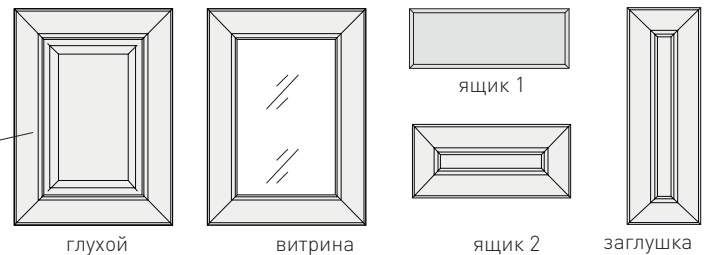

### Виды решеток

Размеры решеток, мм		
	396	446
716	+	+
956	+	+

решетка А решетка Б решетка В

## СОСТАВ КОЛЛЕКЦИИ

фасад

штапик  
тиснение Т10

вылет

Размеры прямых фасадов, мм						
	глухой	ящик 1	ящик 2	заглушка 1	заглушка 2	витрина
высота	285-1320	110-175	176-284	285-1320		296-1320
ширина	285-1200			110-175	176-284	296-596