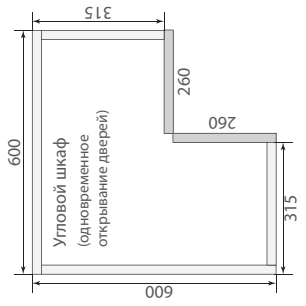

Схема расположения фасадов на кухне