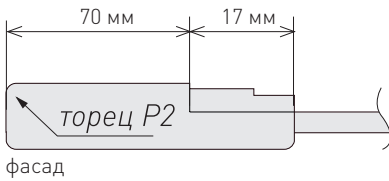

МАНЧЕСТЕР

массив 22 мм

материал: дуб, клен

СОСТАВ КОЛЛЕКЦИИ

Размеры прямых фасадов, мм						
	глухой	ящик 1	ящик 2	заклушка 1	заклушка 2	витрина
высота	246-1320	110-136	137-245	246-1320		296-1320
ширина	246-1200			110-136	137-245	296-596

1. Рамка: массив дуб
филенка: МДФ, облицованная шпоном дуб
Отделка: матовая краска

2. Рамка: массив клена
филенка: МДФ, облицованная шпоном клена
отделка: матовая краска

ПОРТОФИНО

массив 22 мм

материал: дуб, клен

СОСТАВ КОЛЛЕКЦИИ

Размеры прямых фасадов, мм				
	глухой	ящик	заклушка	витрина
высота	137-1320	110-136	296-1320	296-1320
ширина	165-1200		100-164	296-596

1. Рамка: массив дуб
филенка: МДФ, облицованная шпоном дуб
Отделка: матовая краска

2. Рамка: массив клена
филенка: МДФ, облицованная шпоном клена
отделка: матовая краска