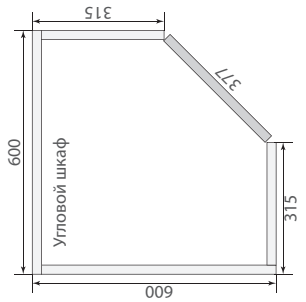

Схема расположения фасадов на кухне