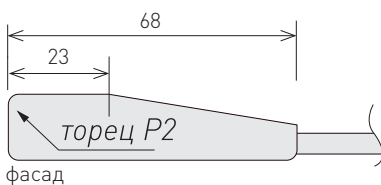

МАНЧЕСТЕР

массив 22 мм

материал: дуб, клен

СОСТАВ КОЛЛЕКЦИИ

Размеры прямых фасадов, мм						
	глухой	ящик 1	ящик 2	заклушка 1	заклушка 2	витрина
высота	246-1320	110-136	137-245	246-1320		296-1320
ширина	246-1200			110-136	137-245	296-596

1. Рамка: массив дуб
филенка: МДФ, облицованная шпоном дуб
Отделка: матовая краска

2. Рамка: массив клена
филенка: МДФ, облицованная шпоном клена
отделка: матовая краска

ПОРТОФИНО

массив 22 мм

материал: дуб, клен

СОСТАВ КОЛЛЕКЦИИ

Размеры прямых фасадов, мм				
	глухой	ящик	заклушка	витрина
высота	137-1320	110-136	296-1320	296-1320
ширина	165-1200		100-164	296-596

1. Рамка: массив дуб
филенка: МДФ, облицованная шпоном дуб
Отделка: матовая краска

2. Рамка: массив клена
филенка: МДФ, облицованная шпоном клена
отделка: матовая краска