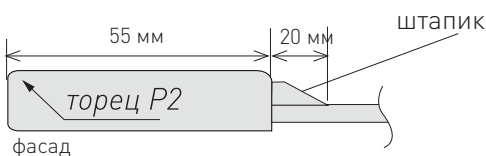

ЛЖЕВЫБОРКА

массив 22 мм

материал: дуб, клен

СОСТАВ КОЛЛЕКЦИИ

Размеры прямых фасадов, мм				
	глухой	ящик	заглушка	витрина
высота	246-1320	110-245	246-1320	296-1320
ширина	246-1200		110-245	296-596

1. Рамка: массив дуб
филенка: МДФ, облицованная шпоном дуб
Отделка: матовая краска

2. Рамка: массив клена
филенка: МДФ, облицованная шпоном клена
отделка: матовая краска

НОРМАНДИЯ

массив 22 мм

материал: дуб, клен

СОСТАВ КОЛЛЕКЦИИ

Размеры прямых фасадов, мм						
	глухой	ящик 1	ящик 2	заглушка 1	заглушка 2	витрина
высота	246-1320	110-136	137 - 245	246-1320		296-1320
ширина	246-1200			110-136	137-245	296-596

1. Рамка: массив дуб
филенка: МДФ, облицованная шпоном дуб
Отделка: матовая краска

2. Рамка: массив бука
филенка: МДФ, облицованная шпоном бука
отделка: матовая краска