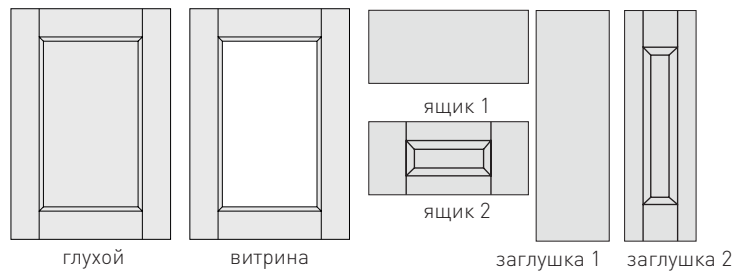

СОСТАВ КОЛЛЕКЦИИ

Размеры прямых фасадов, мм						
	глухой	ящик 1	ящик 2	заглушка 1	заглушка 2	витрина
высота	246-1320	110-136	137 - 245	246-1320		296-1320
ширина	246-1200			110-136	137-245	296-596

1. Рамка: массив дуб
филенка: МДФ, облицованная шпоном дуб
Отделка: матовая краска

2. Рамка: массив бука
филенка: МДФ, облицованная шпоном бука
отделка: матовая краска