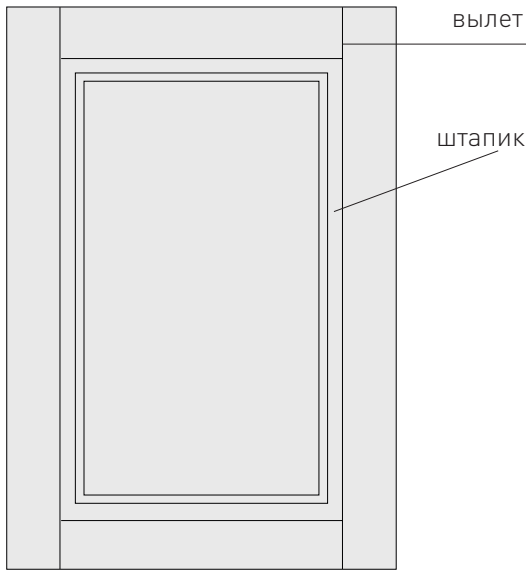

## СОСТАВ КОЛЛЕКЦИИ

Размеры прямых фасадов, мм						
	глухой	ящик 1	ящик 2	заклушка 1	заклушка 2	витрина
высота	246-1320	110-136	137-245	246-1320		296-1320
ширина	246-1200			110-136	137-245	296-596

1. Рамка: массив дуб  
 филенка: МДФ, облицованная шпоном дуб  
 Отделка: матовая краска