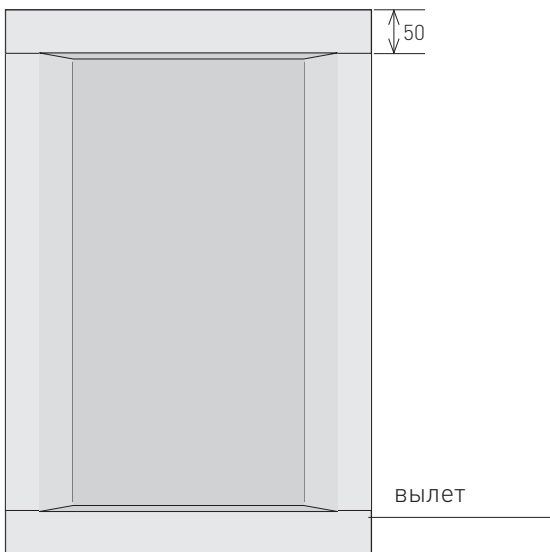

СОСТАВ КОЛЛЕКЦИИ

Размеры прямых фасадов, мм				
	глухой	ящик	заклушка	витрина
высота	137-1320	110-136	296-1320	296-1320
ширина	165-1200		100-164	296-596

1. Рамка: массив дуб
филенка: МДФ, облицованная шпоном дуб
Отделка: матовая краска

2. Рамка: массив клена
филенка: МДФ, облицованная шпоном клена
отделка: матовая краска