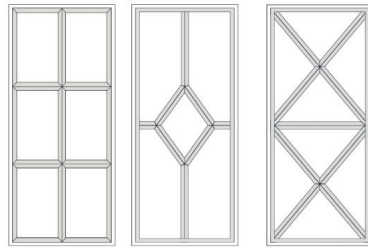

Виды решеток

решетка А   решетка Б   решетка В

Размеры решеток, мм		
	396	446
716	+	+
956	+	+