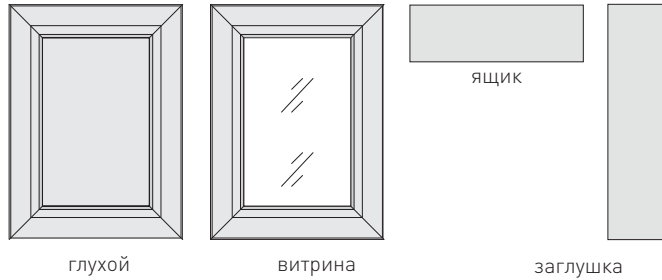

## СОСТАВ КОЛЛЕКЦИИ

Размеры прямых фасадов, мм				
	глухой	ящик 1	заклушка	витрина
высота	176-1320	110-175	137-1200	296-1320
ширина	176-1200	137-1200	110-175	296-596

1. Рамка: массив дуб  
 филенка: МДФ, облицованная шпоном дуб  
 Отделка: матовая краска