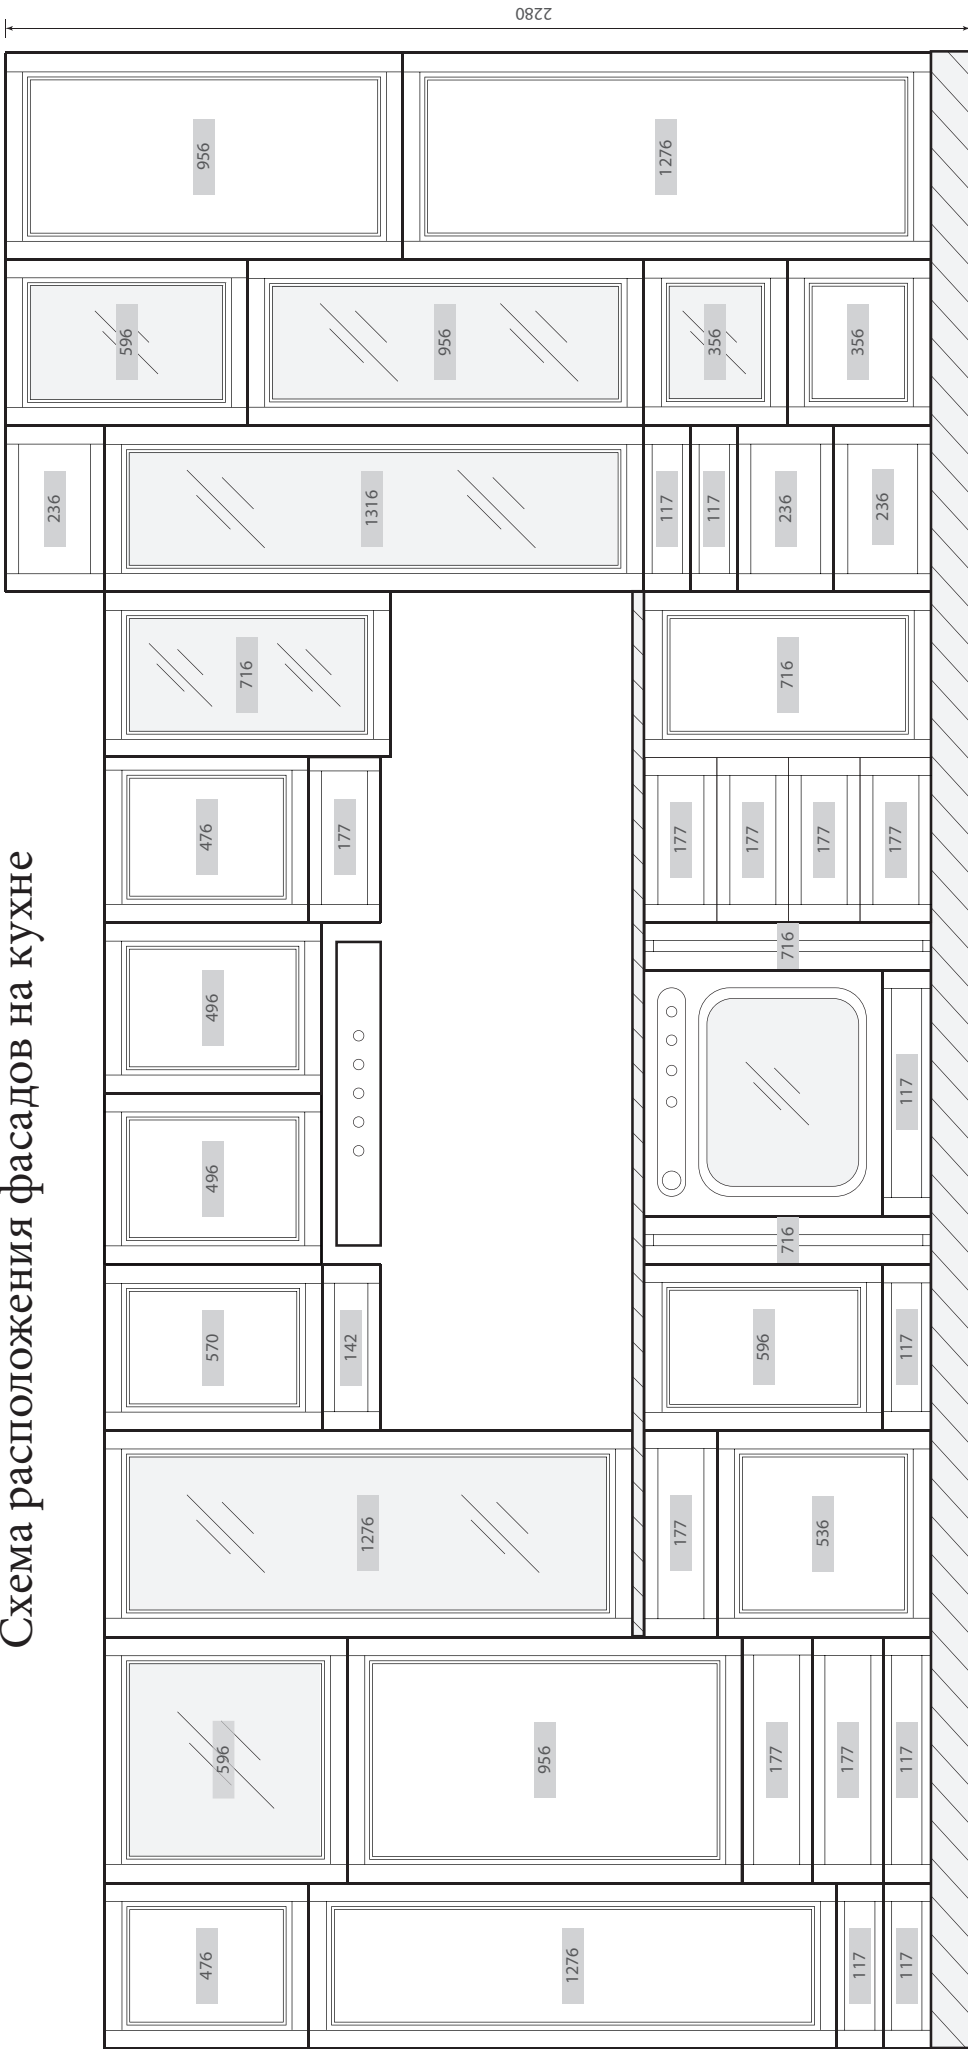

Схема расположения фасадов на кухне