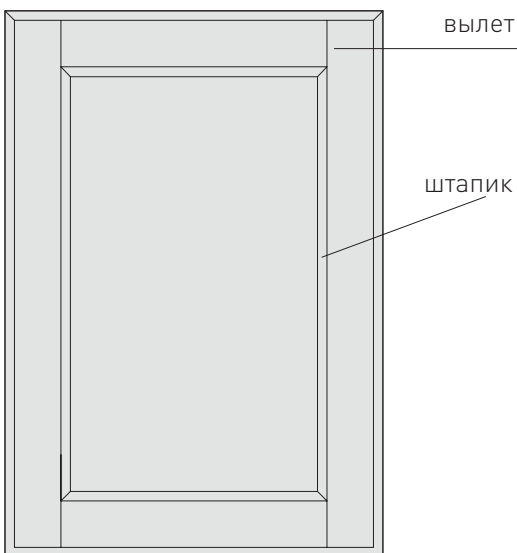

СОСТАВ КОЛЛЕКЦИИ

вылет

штапик

30

Размеры прямых фасадов, мм						
	глухой	ящик 1	ящик 2	заглушка 1	заглушка 2	витрина
высота	246-1320	110-136	137-245	246-1320		296-1320
ширина	246-1200			110-136	137-245	296-596

1. Рамка: массив дуб
филенка: МДФ, облицованная шпоном дуба,
отделка: матовая краска
эффект: коричневое устарение по умолчанию

2. Рамка: массив клена
филенка: МДФ, облицованная шпоном клена
отделка: матовая краска
эффект: коричневое устарение по умолчанию