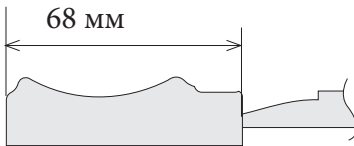

ГРАНАДА

массив 22 мм

материал: дуб, клен

СОСТАВ КОЛЛЕКЦИИ